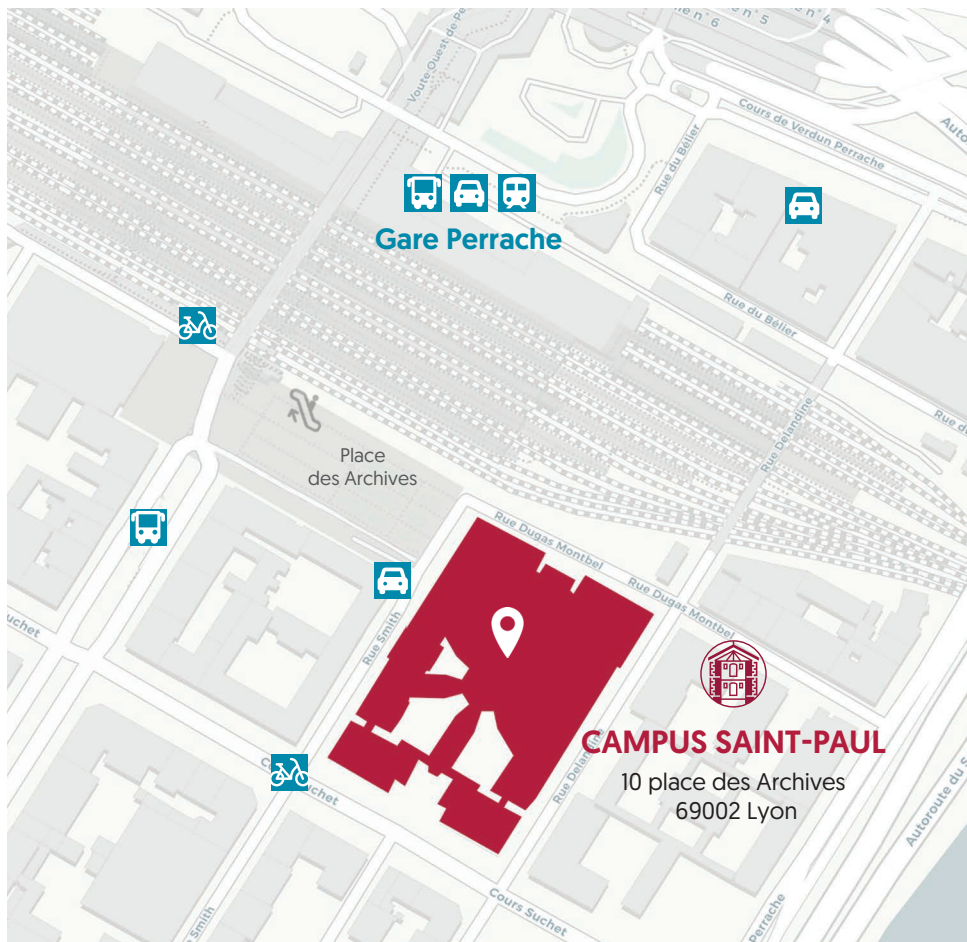

PLAN D'ACCÈS

En avion

Aéroport Lyon Saint-Exupéry
> Navette Rhône-Express
jusqu'à Vaulx-en-Verin La Soie

M A jusqu'à Perrache

En train

Gare Perrache

Gare Part-Dieu
> Sortie Vivier-Merle

T 1 direction Debourg
Arrêt Place des Archives.

En transport en commun

M A Perrache

T 1 Place des Archives ou Perrache

T 2 Perrache

BUS 63 Place des Archives

C 19 C 21 Perrache

En voiture

Parking Q-Park Gare Perrache

Parking Q-Park Perrache Carnot

Parking Centre d'échange Perrache

vélo'v

Stations n°2037, 2027

HÔTELS À PROXIMITÉ

Hôtel Axotel Lyon Perrache***

12 rue Marc Antoine Petit, 69002 Lyon
04 72 77 70 70 | bonjour@hotel-axotel.com
Capacité : 130 chambres
À 220m du Campus Saint-Paul